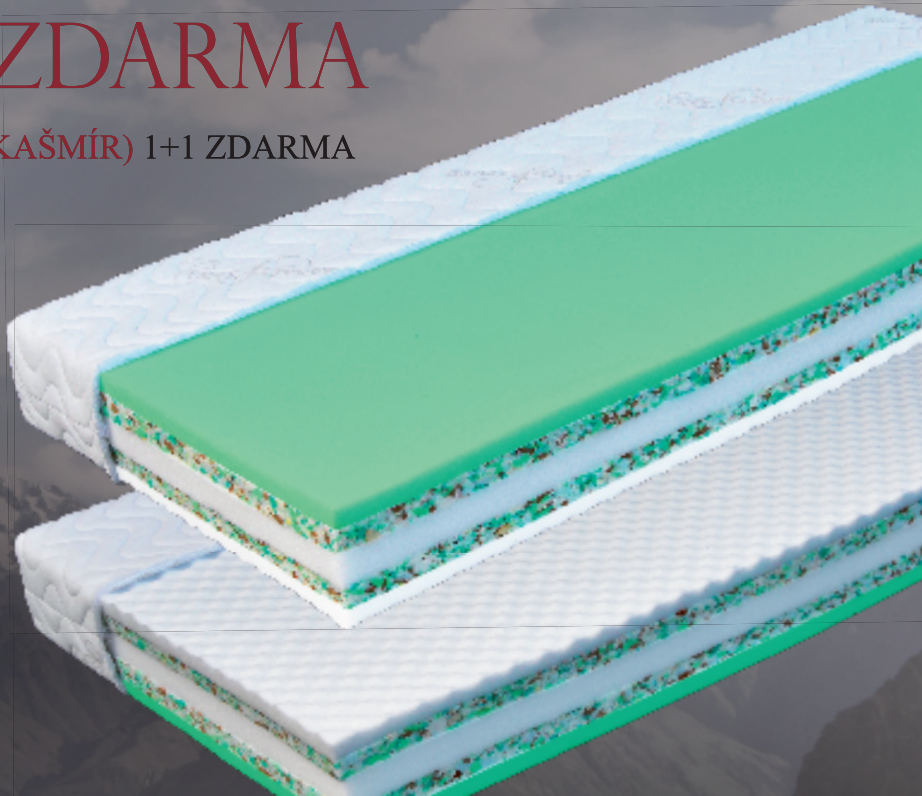

130 kg
NOSNOST
matrace

19 cm
VÝŠKA
matrace

TUHOST
(strana **HARD**)

TUHOST
(strana **SOFT**)

5 let
ZÁRUKA
testováno 80.000x

~~11 360,--~~ **5.680,-- Kč**
Cena při koupi 1 ks matrace: 3.450,-- Kč

Podmínky akce Kašmír kolekce:

Váš prodejce Kašmír kolekce: