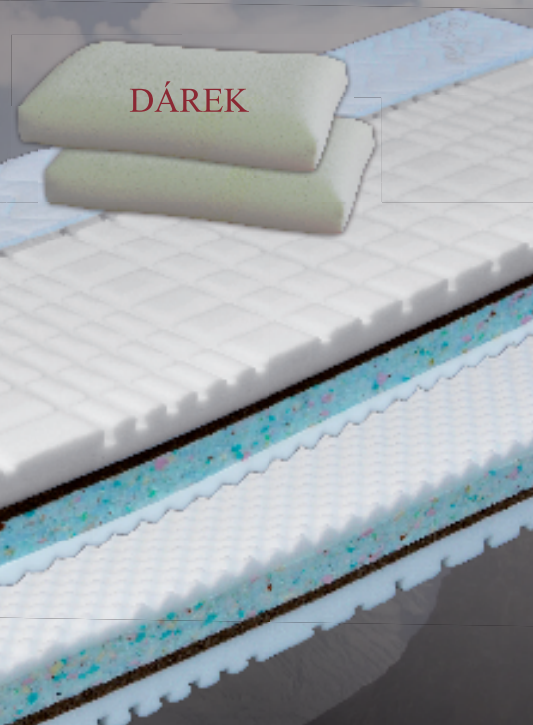

150 kg
NOSNOST
(strana HARD)

20 cm
VÝŠKA
matrace

TUHOST
(strana HARD)

TUHOST
(strana MEDIUM)

5 let
ZÁRUKA
testováno 80.000x

~~16.560,--~~ 7.380,-- Kč
Cena při koupi 1 ks matrace: 3.990,-- Kč

o Kolekce matrací Kašmír o Kašmírská vlna patří k nejjemnějším a nejvíce ceněným textilním vláknům. Ačkoli se dnes tato vlna nezískává pouze v Kašmíru, tento pojem přetrvál, protože se původně získávala na kašmírském území. Kašmírská příze je ceněna pro své vlastnosti, kterými jsou především lehkost a jemnost. Látka Cashmere vznikla spojením kašmírské vlny a vysoce kvalitních moderních materiálů. Na potahové látce matrací z kolekce Kašmír oceníte především hebkost, snadnou údržbu, vhodnost pro alergiky a skvělé izolační vlastnosti - díky nim pomáhá odbourat u žen pocit studených nohou a naopak muži ocení fakt, že jejich tělo nebude přehřívat. Potah Cashmere je prošitý dutým vláknem vysoké hmotnosti. Je snímatelný a pratelný do teploty 60 °C. Pro snadnou manipulaci a možnost nepřetržitého používání matrace je vyroben ze 2 polovin, což ocení především ženy. Pro zdravý a dokonale komfortní spánek žádejte kolekci Kašmír u svého prodejce. o