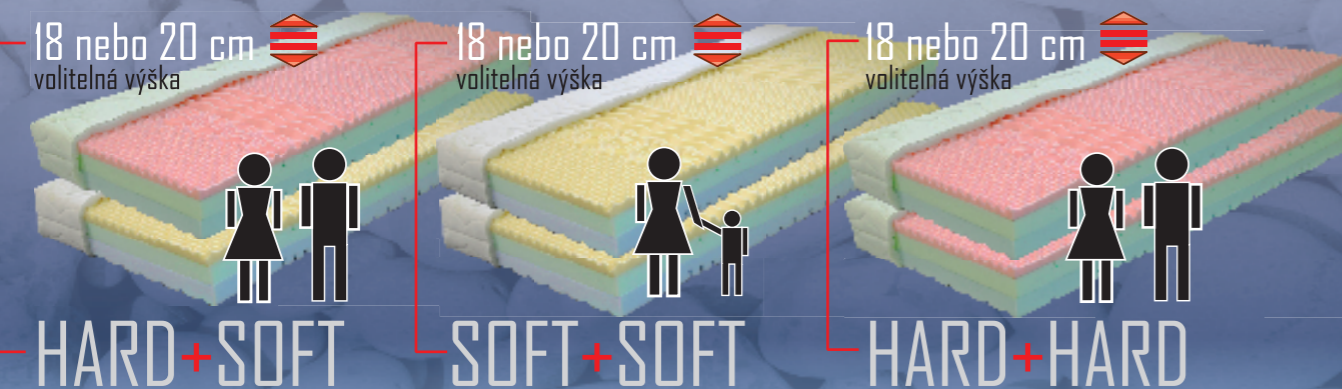

## Bingo 1+1 zdarma

Skvělá matrace z líné pěny s možností výběru výšky (18 nebo 20 cm).

Akce 1 + 1 zdarma. Možno zakoupit kombinace: tužší + měkčí, tužší + tužší, měkčí + měkčí.

~~15.280,--~~  
7.640,-- za 2 matrace!

**Matrace BINGO.** Komfortní viscoelastická pěna s anatomickou 7-zónovou masážní profilací na ložné ploše. Druhá strana ze speciálně profilované pěny Flexifoam® (dosahující vlastností studené pěny). Potah hypoalergen Green-style je prošitý dutým vláknem, pratelný na 60 °C. Výška matrace dle přání zákazníka: 18 nebo 20 cm. Vhodné uložení: lamelový nebo laťkový rošt. Záruka: 5 let. Mechanický test 80.000x.

## Alenka 1+1 zdarma

Kvalitní vysoká partnerská matrace.

Strana SOFT (měkčí) a strana HARD (tužší).

Akce 1 + 1 zdarma.

~~13.200,--~~  
6.600,-- za 2 matrace!

**Matrace ALENKA.** Moderní sendvičová matrace z odolné a prodyšné pěny Flexifoam®, dosahující vlastností studené pěny. Tužší (HARD) a měkčí (SOFT) strana matrace. Potah Silver Line je prošitý dutým vláknem, je snadno pratelný na 60 °C. Výška matrace cca 21 cm. Vhodné uložení: lamelový nebo laťkový rošt. Záruka: 5 let. Mechanický test 80.000x.