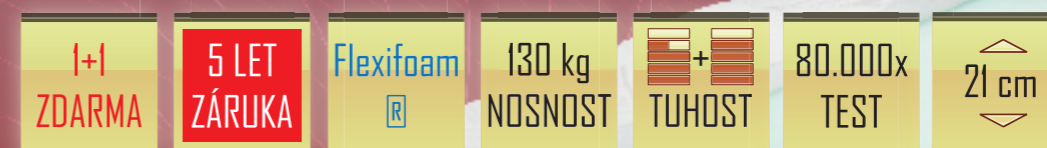

## Bingo 1+1 zdarma

Skvělá matrace z líné pěny s možností výběru výšky (18 nebo 20 cm).

Akce 1 + 1 zdarma. Možno zakoupit kombinace: tužší + měkčí, tužší + tužší, měkčí + měkčí.

~~15.280,--~~  
7.640,-- za 2 matrace!

**Matrace BINGO.** Komfortní viscoelastická pěna s anatomickou 7-zónovou masážní profilací na ložné ploše. Druhá strana ze speciálně profilované pěny Flexifoam® (dosahující vlastností studené pěny). Potah hypoalergen Green-style je prošitý dutým vláknem, pratelný na 60 °C. Výška matrace dle přání zákazníka: 18 nebo 20 cm. Vhodné uložení: lamelový nebo laťkový rošt. Záruka: 5 let. Mechanický test 80.000x.

## Alenka 1+1 zdarma

Kvalitní vysoká partnerská matrace.

Strana SOFT (měkčí) a strana HARD (tužší).

Akce 1 + 1 zdarma.

~~13.200,--~~  
6.600,-- za 2 matrace!

**Matrace ALENKA.** Moderní sendvičová matrace z odolné a prodyšné pěny Flexifoam®, dosahující vlastností studené pěny. Tužší (HARD) a měkčí (SOFT) strana matrace. Potah Silver Line je prošitý dutým vláknem, je snadno pratelný na 60 °C. Výška matrace cca 21 cm. Vhodné uložení: lamelový nebo laťkový rošt. Záruka: 5 let. Mechanický test 80.000x.