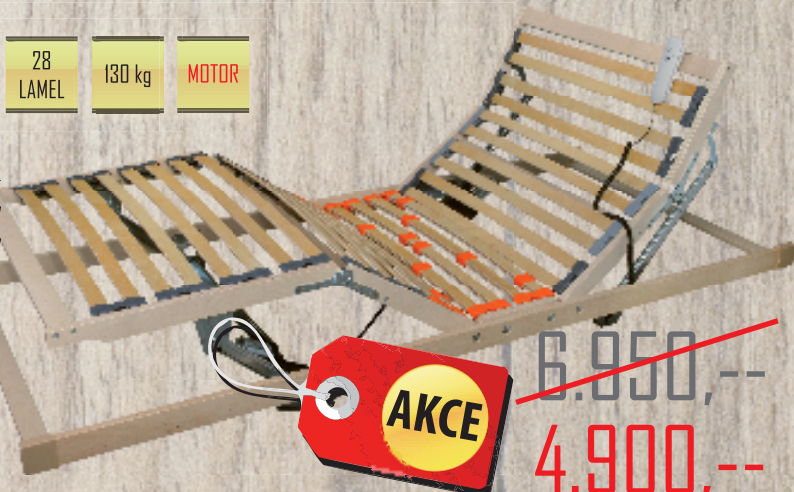

Double Expert Moto

28 LAMEL 130 kg MOTOR

Masivní lamelový rošt. Polohování roštu elektromotorem s dálkovým ovladačem (standardně dodáván v „drátovém“ provedení, za příplatek možnost „bezdrátového“ ovládání – viz. standardní ceník). 28 lamel uložených v gumových výkyvných pouzdrech. V oblasti hrudníku je 5 lamel s možností nastavení tuhosti. Rošt je vhodný pro matrace s vysokou kopírovatelností. Nosnost roštu do 120 kg. Výška roštu cca 5,5 cm (měřeno bez motoru). Dodává se v rozměrech pro ložné plochy 80x200, 80x195, 90x190, 85x195, 90x200 a 100x200 cm.

Double Klasik

28 LAMEL 130 kg

Masivní pevný lamelový rošt s 28 lamelami šíře 38 mm. Lamely jsou pružně uloženy ve výkyvných gumových pouzdrech. Anatomické uspořádání lamel kopíruje křivky těla a má příznivý vliv na polohu těla při spánku. 5 lamel s možností nastavení tuhosti pružení podle hmotnosti uživatele. Zdvojený popruh zvyšuje stabilitu, vyšší elasticitu a životnost roštu. Vhodný pro všechny typy matrací. Nosnost roštu do 130 kg. Výška roštu cca 5 cm. Dodává se v rozměrech pro ložné plochy 80x200, 80x195, 90x190, 85x195, 90x200 a 100x200 cm.

Double Expert

28 LAMEL 130 kg 13+5 POLOH

Masivní lamelový rošt s polohováním hlavy a nohou. Rošt má 28 lamel uložených v gumových výkyvných pouzdrech, jejichž anatomické uspořádání kopíruje křivky těla (příznivý vliv na polohu těla při spánku). Kombinací tohoto roštu s vhodnou matrací je dosaženo výborných ortopedických vlastností. V oblasti hrudníku je 5 lamel s možností nastavení tuhosti pružení. Zdvojený středový popruh zvyšuje stabilitu a zajišťuje vyšší elasticitu a životnost roštu. Kování zajišťující polohování má 13 poloh v oblasti hlavy a 5 poloh v oblasti noh. Vhodný pro všechny typy matrací, které lze polohovat (latexové, sendvičové). Nosnost do 130 kg. Výška roštu cca 5 cm. Dodává se v rozměrech pro ložné plochy 80x200, 80x195, 90x190, 85x195, 90x200 a 100x200 cm.