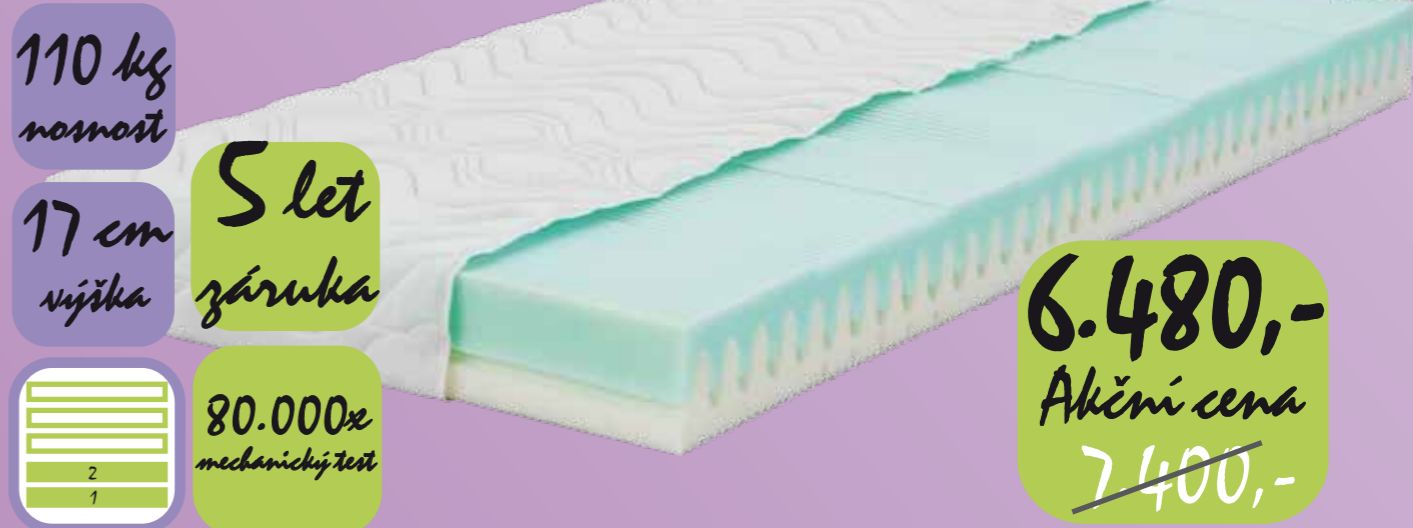

4.990,-
Akční cena

CNC
PROŠEV

130 kg
nosnost

5 let
záruka

20 cm
výška

80.000x
mechanický test

COMBIFLEX - matrace pro celou rodinu

NOVÁ KONSTRUKCE MATRACE s možností vlastního výběru tuhosti pomocí kombinace tří variant ložné plochy (SOFT, MEDIUM, HARD) s jádrem matrace o dvou tuhostech. Tato matrace nabízí šest možností od měkkého komfortu až po tužší variantu s vynikajícími schopnostmi přizpůsobení se tvaru těla uživatele díky ložným plochám z viscoelastické pěny profilované do masážních nopů. Doporučená kombinace s lamelovými rošty.

5.300,-
Akční cena
~~8.390,-~~

21 cm výška
80.000x mechanický test
5 let záruka
135 kg nosnost

Nosnosti uvedené v tabulce jsou DOPORUČENÉ!

Combiflex SOFT

105 kg nosnost	110 kg nosnost	110 kg nosnost

Combiflex MEDIUM

120 kg nosnost	125 kg nosnost	125 kg nosnost

Combiflex HARD

130 kg nosnost	135 kg nosnost	135 kg nosnost

SIMPLE 1+1 ZDARMA

Luxusní matrace ve dvou variantách tuhosti dle potřeb a hmotnosti uživatele se sedmi zónami. SIMPLE je pro uživatele kteří preferují komfort a pohodlí.

110 kg nosnost
17 cm výška
5 let záruka
80.000x mechanický test

6.480,-
Akční cena
~~7.400,-~~

AMÉLIE 1+1 ZDARMA

Na ložné ploše je použita „liná pěna“. Visco pěna se šetrně tvaruje podle zatížení a zahřátí, proto jí také někdy nazýváme „chytrou pěnou“. Základnu matrace tvoří odolná pěna Flexifoam® vysoce objemové hustoty s příčnou profilací pro odvod par a ventilaci. Potah Aloe Vera je snímatelný a navíc dělitelný na 2 části (pro snadné praní). Je prátelný (60°C) a společně se vzdušným jádrem tvoří matraci, vhodnou i pro alergiky.