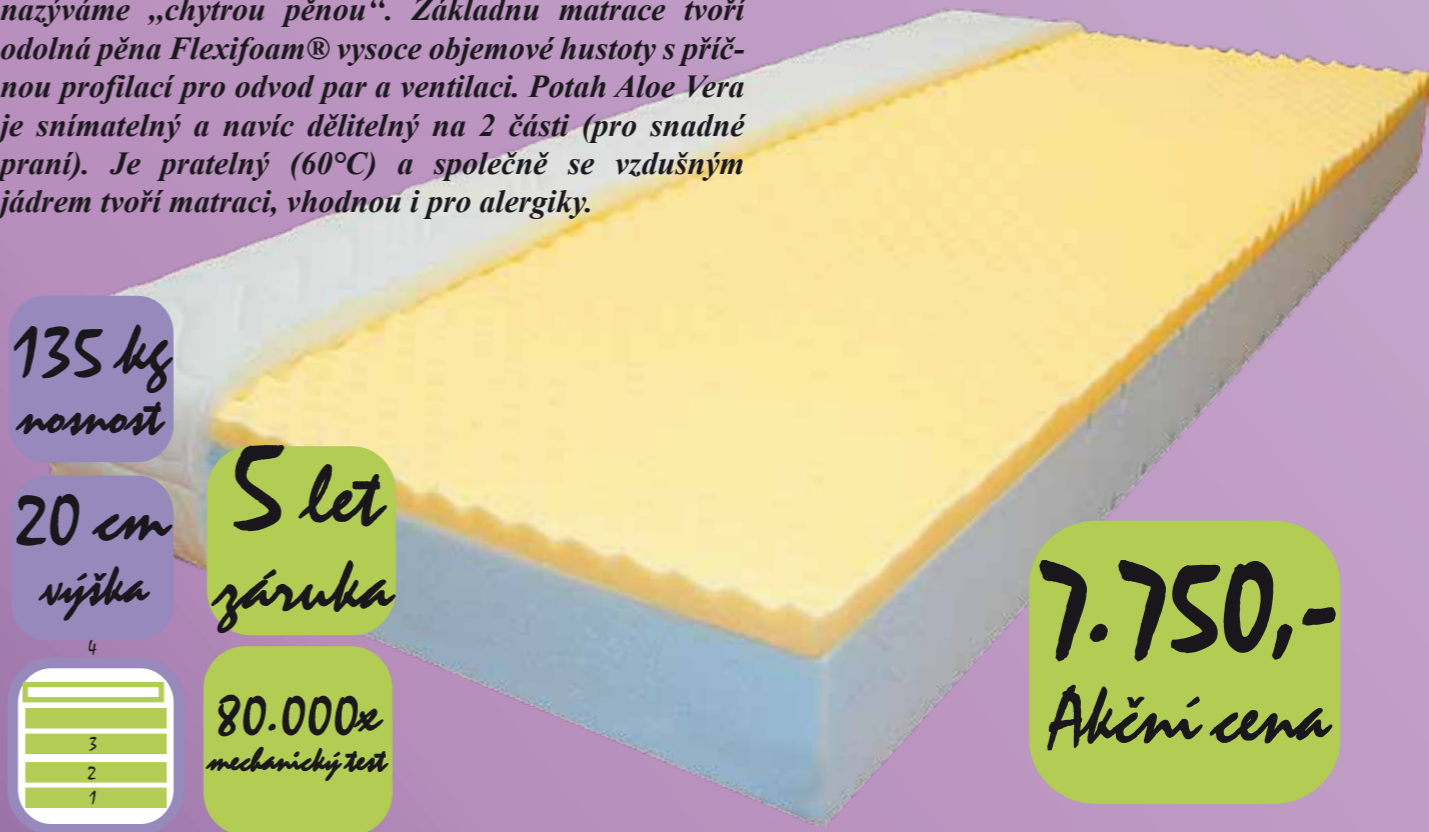

120 kg nosnost	125 kg nosnost	125 kg nosnost

Combiflex HARD

130 kg nosnost	135 kg nosnost	135 kg nosnost

SIMPLE 1+1 ZDARMA

Luxusní matrace ve dvou variantách tuhosti dle potřeb a hmotnosti uživatele se sedmi zónami. SIMPLE je pro uživatele kteří preferují komfort a pohodlí.

110 kg nosnost
17 cm výška
5 let záruka
80.000x mechanický test

6.480,-
Akční cena
~~7.400,-~~

AMÉLIE 1+1 ZDARMA

Na ložné ploše je použita „liná pěna“. Visco pěna se šetrně tvaruje podle zatížení a zahřátí, proto jí také někdy nazýváme „chytrou pěnou“. Základnu matrace tvoří odolná pěna Flexifoam® vysoce objemové hustoty s příčnou profilací pro odvod par a ventilaci. Potah Aloe Vera je snímatelný a navíc dělitelný na 2 části (pro snadné praní). Je prátelný (60°C) a společně se vzdušným jádrem tvoří matraci, vhodnou i pro alergiky.